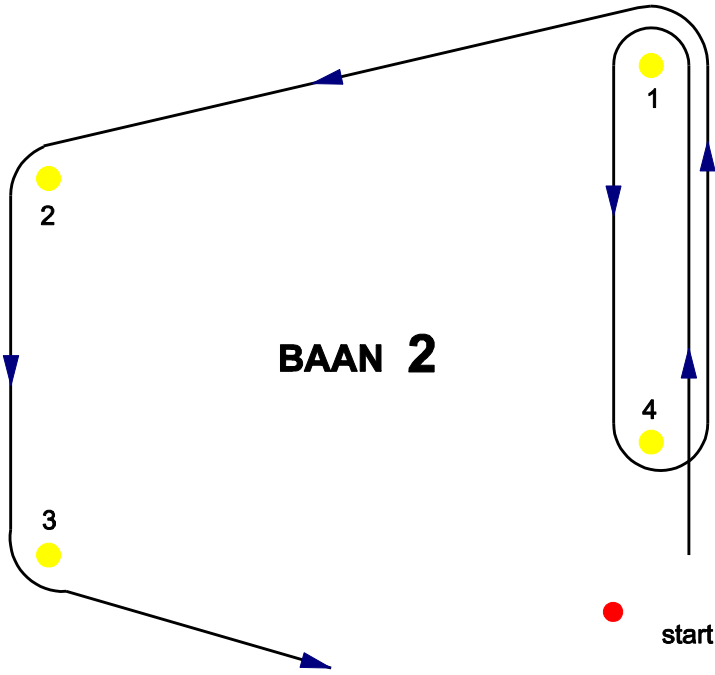

Start 1 - 2 - 3 - 2 - 3 Finish

Merktekens van de baan bestaan uit **GELE** ongenummerde skipy ballen en moeten aan *BAKBOORD* worden gehouden

Startlijn: **RODE** skipy ballen
Finishlijn: **BLAUWE** drijvers

De baan wordt aangegeven met een **CIJFER**
De klasse wordt aangegeven met een **LETTER**

Start 1 - 4 - 1 - 2 - 3 Finish

Merktekens van de baan bestaan uit **GELE** ongenummerde skipy ballen en moeten aan *BAKBOORD* worden gehouden

Startlijn: **RODE** skipy ballen
Finishlijn: **BLAUWE** drijvers

De baan wordt aangegeven met een **CIJFER**
De klasse wordt aangegeven met een **LETTER**